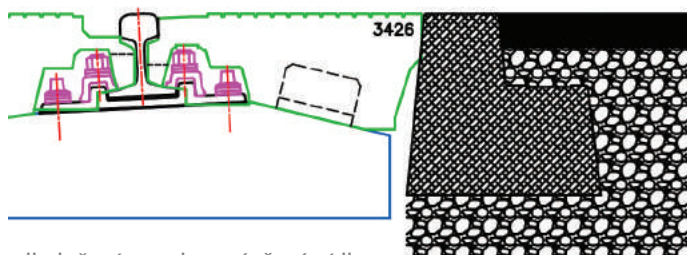

Pryžové závěrné zídky

Vynikající alternativa betonových zídek. Standardní délka 1,8m nabízí výraznou váhovou úsporu a je kompatibilní s manipulačními popruhy pro přejezdové panely. Neodlamují se, nepraskají. Tyto závěrné zídky se vyznačují vysokou životností a minimálními požadavky na údržbu

- výrazná váhová úspora
- snadné skladování
- nepraskají a neodlamují se
- vyrobeno ze 100 % recyklátu
- nevyžadují speciální nářadí
- kompatibilní se zvedacími popruhy Rosehill

Detail uložení panelu a závěrné zídky
varianta "opření o zídku"