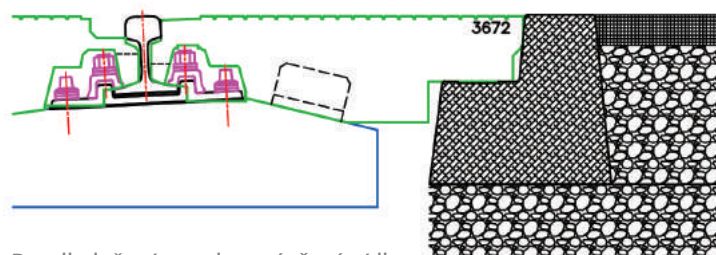

Pryžové závěrné zídky

Vynikající alternativa betonových zídek. Standardní délka 1,8m nabízí výraznou váhovou úsporu a je kompatibilní s manipulačními popruhy pro přejezdové panely. Neodlamují se, nepraskají. Tyto závěrné zídky se vyznačují vysokou životností a minimálními požadavky na údržbu

- výrazná váhová úspora
- snadné skladování
- nepraskají a neodlamují se
- vyrobeno ze 100 % recyklátu
- nevyžadují speciální nářadí
- kompatibilní se zvedacími popruhy Rosehill

Detail uložení panelu a závěrné zídky
varianta "opření o zídku"